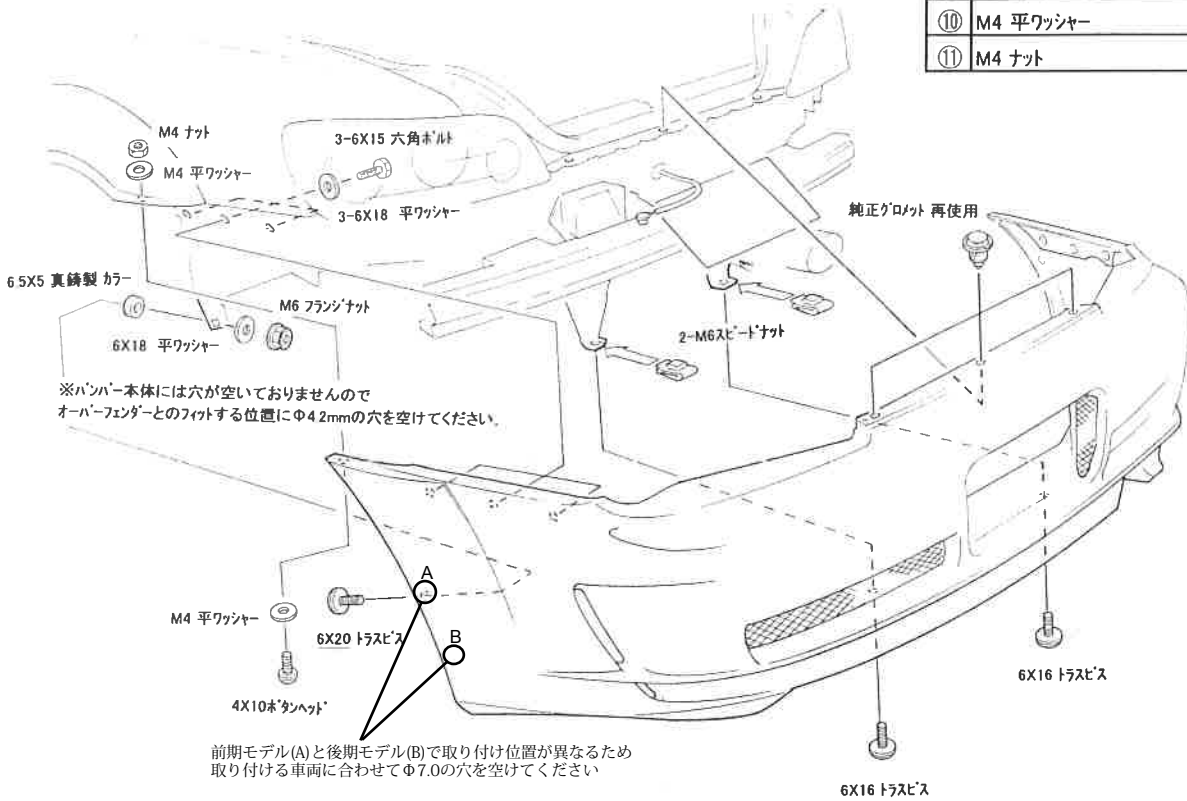

品番 AB-S2-RBF
 AB-S2-RBC
 AB17-S2-RBC2
 AB17-S2-RBF2

リヤバンパー

	構成 パーツ	数
①	リヤバンパー 本体	1
②	M6 スピードナット	2
③	6X15 六角ボルト	6
④	6X16 トラスビス	2
⑤	6X20 トラスビス	2
⑥	6X18 平ワッシャー	8
⑦	M6 フランジナット	2
⑧	6.5X5 真鍮製 カラー	2
⑨	4X10ホタンヘッド	2
⑩	M4 平ワッシャー	4
⑪	M4 ナット	2

取外しパーツ

※図の各パーツは予め使用しませんので取外す