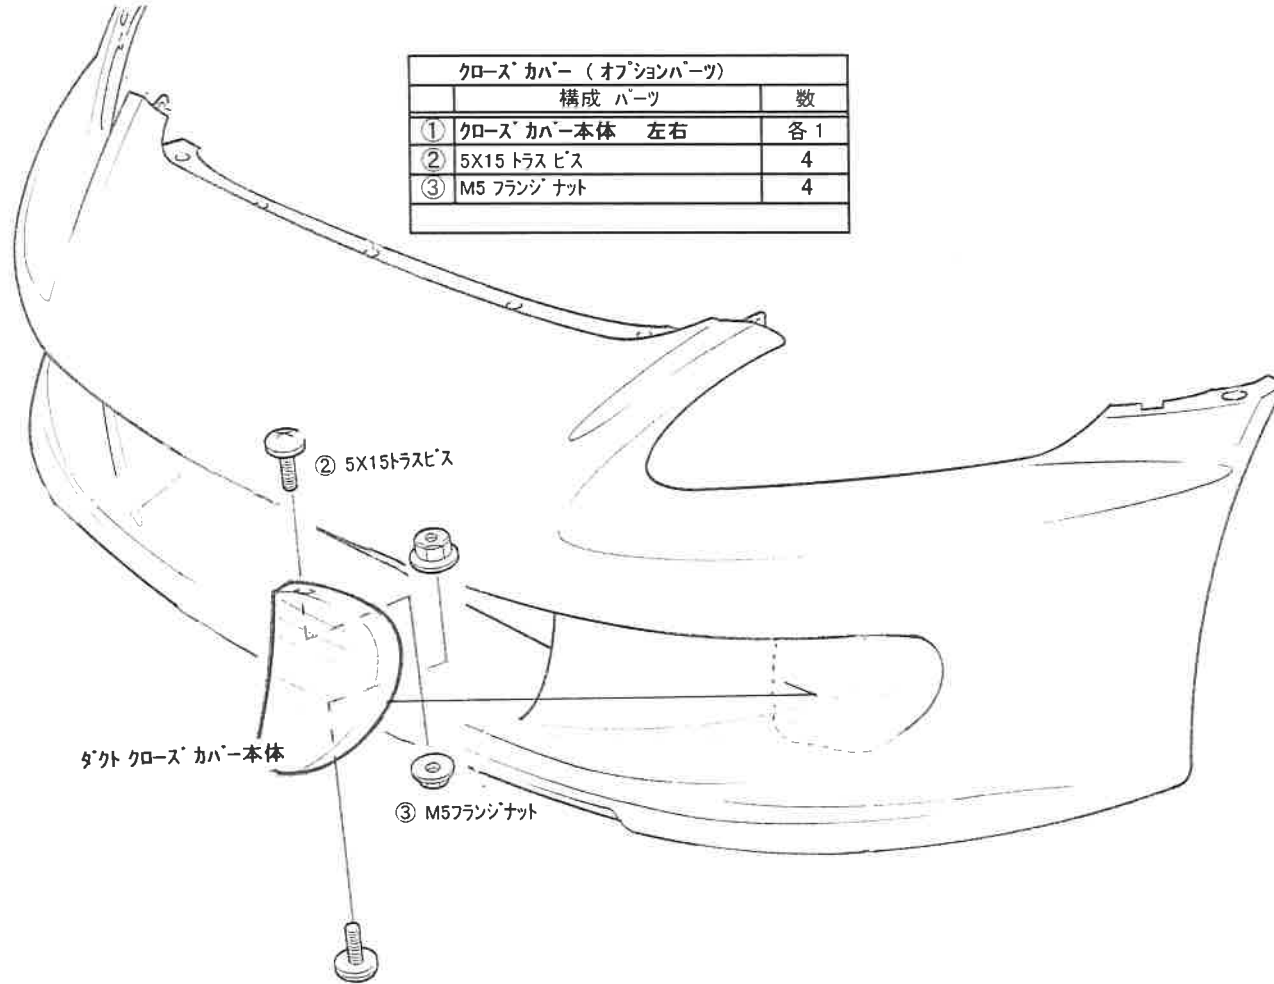

## フロントバンパー ダクト クロスカバー

構成 パーツ		数
①	クロスカバー本体 左右	各1
②	5X15 トラスピス	4
③	M5 フランジナット	4

構成 パーツ		数
①	ブレーキダクト本体 左右	各1
②	5X15 トラスピス	4
③	M5 フランジナット	4

### ブレーキダクトの取付

エアロバンパー裏側から差込ブレーキダクト本体に空いている穴に合わせ  
5.5mmの穴を空け付属の②5X15トラスピス及び③M5フランジナットで止める

左右勝手違い

### ダクトクロスカバーの取付

エアロバンパー表側から差込フィットする位置にブレーキダクト本体に空いている穴に合わせ  
5.5mmの穴を空け付属の②5X15トラスピス及び③M5フランジナットで止める

左右勝手違い