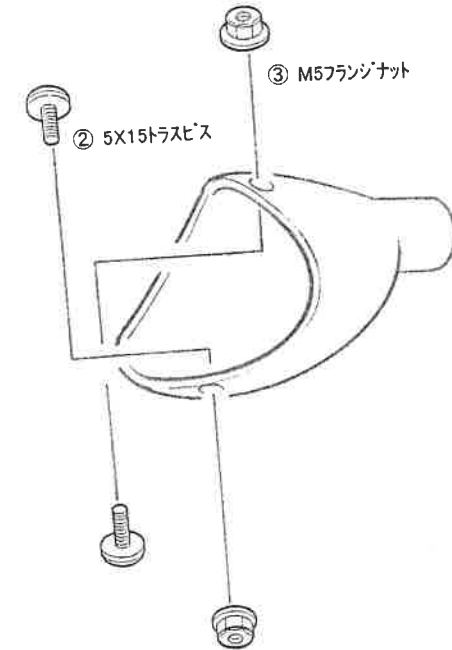

## フロントバンパー ダクト クロスカバー

構成 パーツ		数
①	クロスカバー本体 左右	各1
②	5X15 トラスピス	4
③	M5 フランジナット	4

構成 パーツ		数
①	ブレーキダクト本体 左右	各1
②	5X15 トラスピス	4
③	M5 フランジナット	4

### ブレーキダクトの取付

エアロバンパー裏側から差込ブレーキダクト本体に空いている穴に合わせ  
5.5mmの穴を空け付属の②5X15トラスピス及び③M5フランジナットで止める

左右勝手違い

### ダクトクロスカバーの取付

エアロバンパー表側から差込フィットする位置にブレーキダクト本体に空いている穴に合わせ  
5.5mmの穴を空け付属の②5X15トラスピス及び③M5フランジナットで止める

左右勝手違い