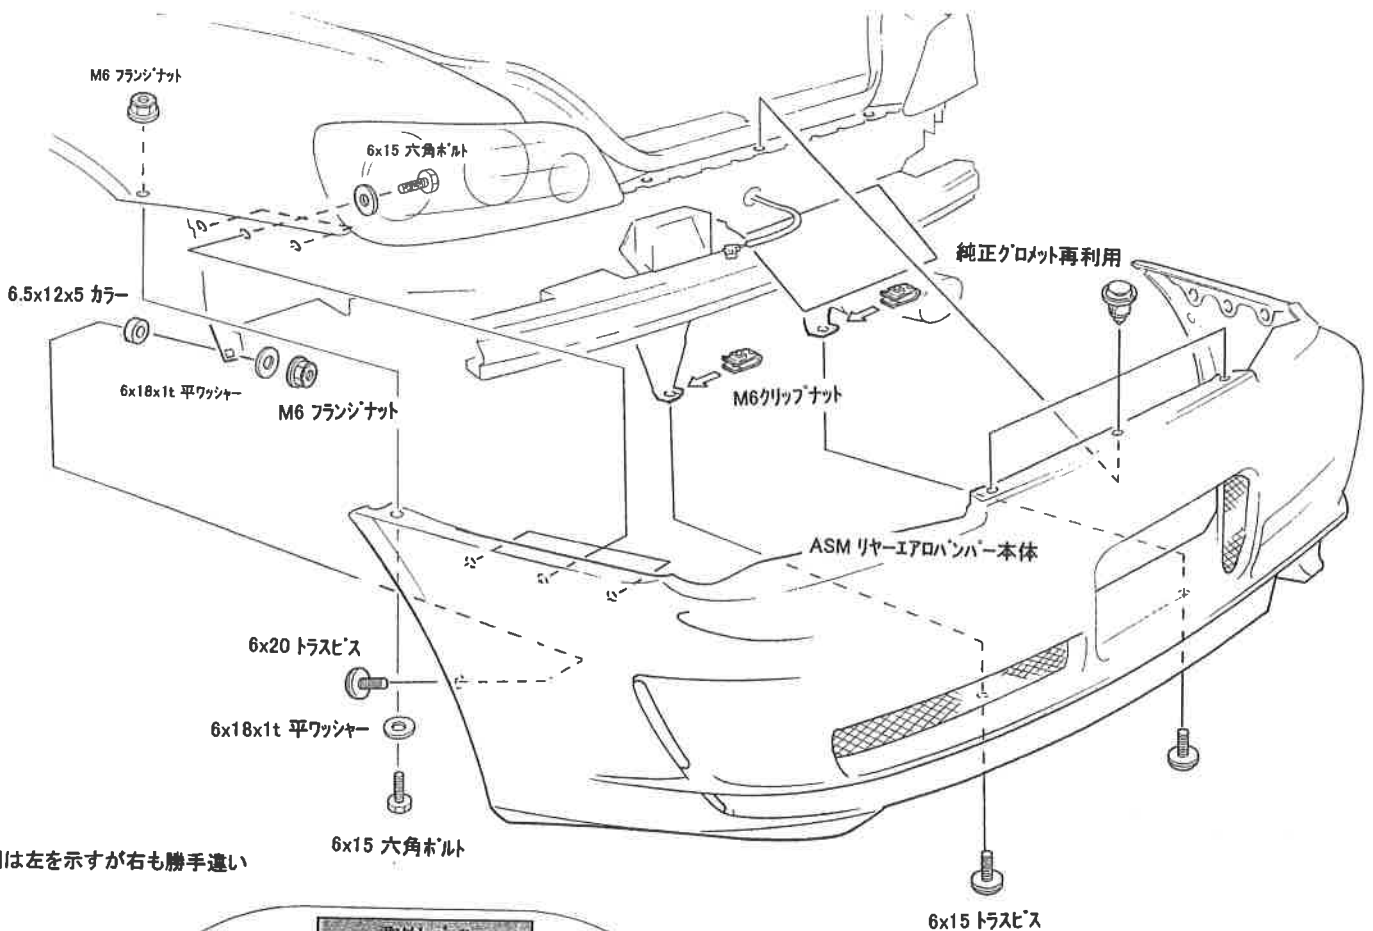

HONDA S2000 I.S.Design

REAR AERO BUMPER 取付図

AUTOBACS ASM YOKOHAMA

〒231-0801 神奈川県横浜市新山下2-4-7

TEL 045-629-0905

www.autobacs-asm.com

品番 AB07-RRB FRP製

AB13-S2-RRB (左右マフラー)

	構成パーツ	数
①	ASM リヤエアロバンパー本体	1
②	M6クリップナット	2
③	6x15 六角ボルト	8
④	6x15 トラスビス	2
⑤	6x20 トラスビス	2
⑥	6x18x1t 平ワッシャー	10
⑦	M6 フランジナット	4
⑧	6.5x12x5 カラー	2

図は左を示すが右も勝手違い